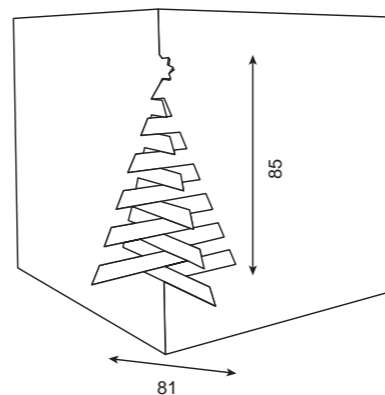

с праздником! НОВОГОДНЯЯ ЁЛКА

ИСПОЛЬЗОВАНИЕ
Поздравительная открытка
Приглашение

7
с праздником!

ИЗДЕЛИЕ

Новогодняя ёлка – вырубной элемент для открыток
Высота x ширина вырубного элемента: 85 x 81 мм
Максимальная высота открытки: 148 мм
Рекомендованный формат открытки:
евро, А6, А5 в сложенном виде
Минимальный самостоятельный тираж:
в зависимости от формата открытки
Минимальный тираж на сборном спуске: 100 экз.

ШТАМП

148 x 81 мм
А3+/3, А2+/6
1 изделие

Печать офсетная СМУК, Pantone,
включая золотом, серебром

Бумага 250-300 гр/м² мелованная,
картон 300 гр/м² мелованный,
дизайнерский картон 220-300 гр/м²
без печати с тиснением