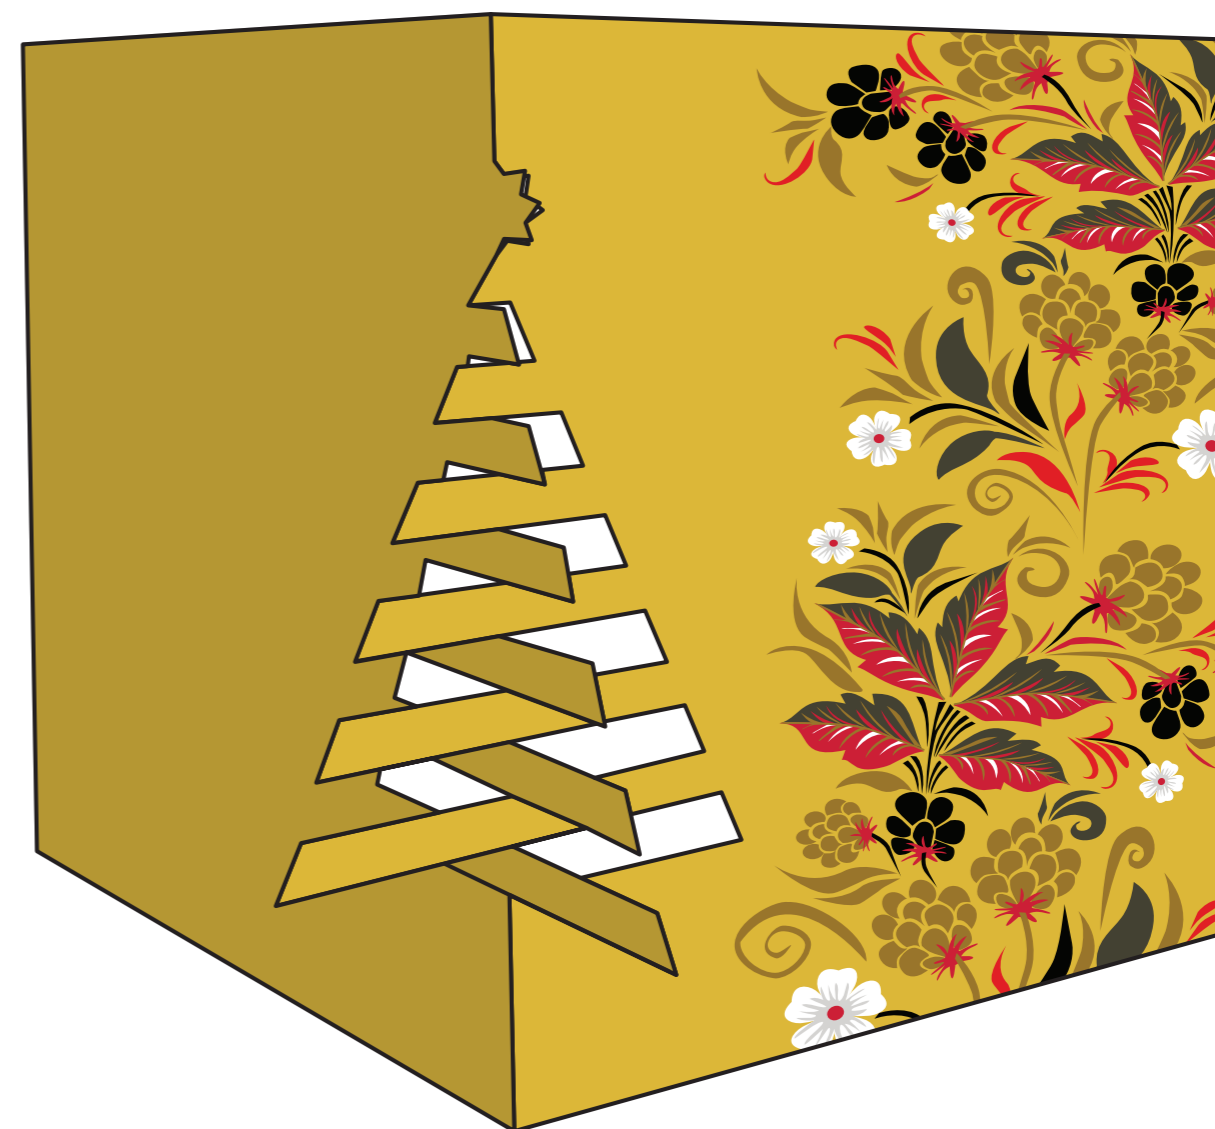

с праздником! НОВОГОДНЯЯ ЁЛКА

ИСПОЛЬЗОВАНИЕ
Поздравительная открытка
Приглашение

7
с праздником!

ИЗДЕЛИЕ

Новогодняя ёлка – вырубной элемент для открыток
Высота x ширина вырубного элемента: 85 x 81 мм
Максимальная высота открытки: 148 мм
Рекомендованный формат открытки:
евро, А6, А5 в сложенном виде
Минимальный самостоятельный тираж:
в зависимости от формата открытки
Минимальный тираж на сборном спуске: 100 экз.

ШТАМП

148 x 81 мм
А3+/3, А2+/6
1 изделие

Печать офсетная СМУК, Pantone,
включая золотом, серебром

Бумага 250-300 гр/м² мелованная,
картон 300 гр/м² мелованный,
дизайнерский картон 220-300 гр/м²
без печати с тиснением

Post-press: выдается в развернутом виде

ДОПОЛНИТЕЛЬНАЯ ОТДЕЛКА ПРОДУКЦИИ:

Тиснение фольгой – придание изображению
золотого либо серебряного цвета, с характерным
металлическим цветом. Такая открытка выглядит
дорого и красиво на изделии.

Покрывание УФ-лаком выборочное – поверхность
покрывается бесцветным лаком с блестящей
поверхностью.

Конгрев – придание рельефа картинке на этикетке.
Изображение делается выпуклым.

2.1

типография
ООО «ФОРВАРД»