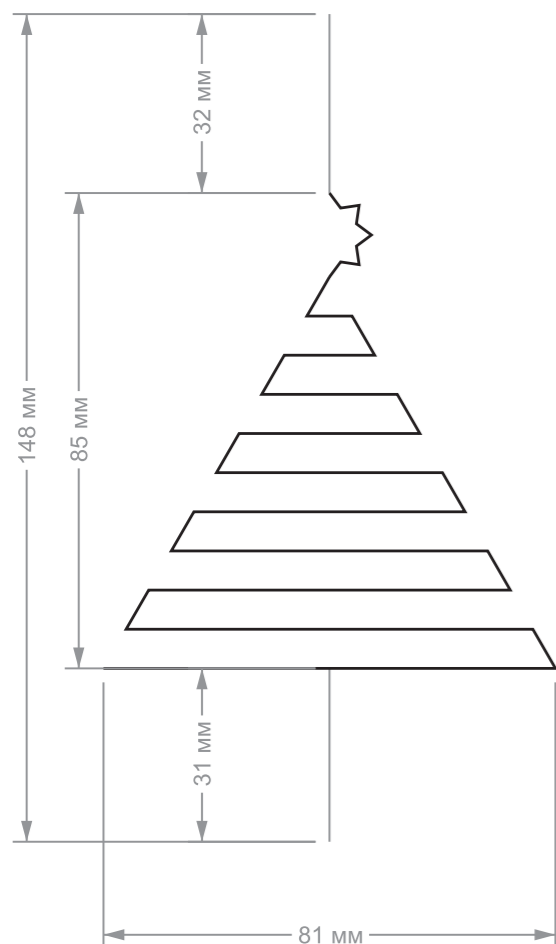

с праздником! НОВОГОДНЯЯ ЁЛКА

ИСПОЛЬЗОВАНИЕ
Поздравительная открытка
Приглашение

7
с праздником!

ИЗДЕЛИЕ

Новогодняя ёлка – вырубной элемент для открыток
Высота x ширина вырубного элемента: 85 x 81 мм
Максимальная высота открытки: 148 мм
Рекомендованный формат открытки:
евро, А6, А5 в сложенном виде
Минимальный самостоятельный тираж:
в зависимости от формата открытки
Минимальный тираж на сборном спуске: 100 экз.

ШТАМП

148 x 81 мм
А3+/3, А2+/6
1 изделие

Печать офсетная СМУК, Pantone,
включая золотом, серебром

Бумага 250-300 гр/м² мелованная,
картон 300 гр/м² мелованный,
дизайнерский картон 220-300 гр/м²
без печати с тиснением

Post-press: выдается в развернутом виде

ДОПОЛНИТЕЛЬНАЯ ОТДЕЛКА ПРОДУКЦИИ:

Тиснение фольгой – придание изображению
золотого либо серебряного цвета, с характерным
металлическим цветом. Такая открытка выглядит
дорого и красиво на изделии.

Покрывание УФ-лаком выборочное – поверхность
покрывается бесцветным лаком с блестящей
поверхностью.

Конгрев – придание рельефа картинке на этикетке.
Изображение делается выпуклым.

2.1

типография
ООО «ФОРВАРД»